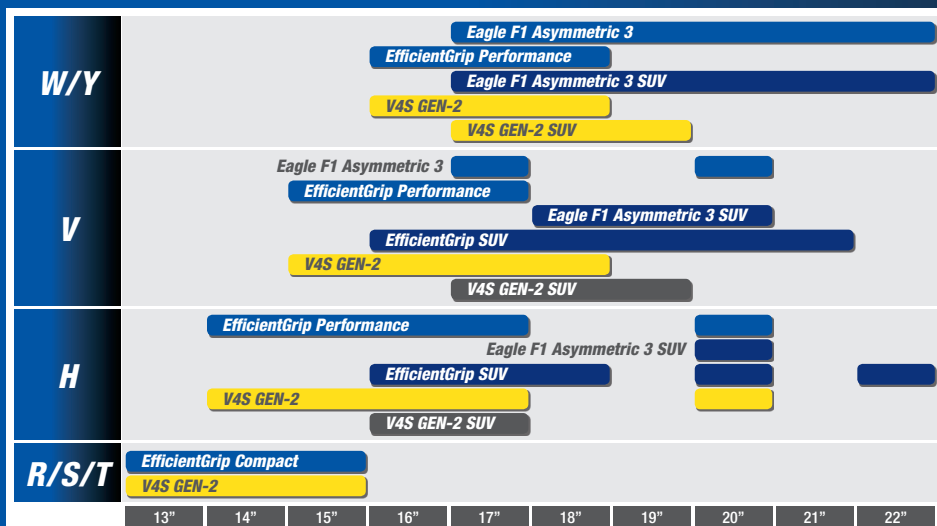

Ponudba potniških in 4x4/SUV pnevmatik